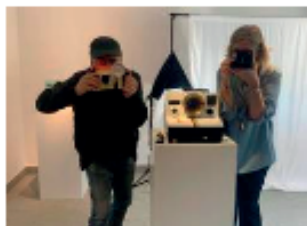

# Giorgio Laveri torna a Varese per il finissage della mostra Volver e #Hashtag #Sei

Finissage con l'artista alla Galleria Punto sull'Arte di Varese: appuntamento nella sede di viale Sant'Antonio domenica 16 maggio dalle 11 alle 18

Dopo il grande successo della presentazione del progetto itinerante **#HASHTAG #SEI**, siamo felici di comunicare che Giorgio Laveri sarà nuovamente ospite alla **Galleria PUNTO SULL'ARTE** a Varese domenica 16 maggio dalle ore 11 alle 18.

**Giorgio Laveri torna a Varese per il finissage della mostra Volver e #Hashtag #Sei**

4 di 10

**In occasione del Finissage della mostra VOLVER, la Project Room della galleria di Viale Sant'Antonio, già allestita con i nuovi giganti apparecchi fotografici realizzati in ceramica dall'artista savonese, verrà nuovamente trasformata in un set fotografico all'interno del quale i visitatori saranno ritratti dall'artista con l'uso di una Polaroid d'epoca.**