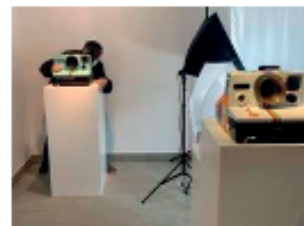

# Giorgio Laveri torna a Varese per il finissage della mostra Volver e #Hashtag #Sei

Finissage con l'artista alla Galleria Punto sull'Arte di Varese: appuntamento nella sede di viale Sant'Antonio domenica 16 maggio dalle 11 alle 18

Dopo il grande successo della presentazione del progetto itinerante **#HASHTAG #SEI**, siamo felici di comunicare che Giorgio Laveri sarà nuovamente ospite alla **Galleria PUNTO SULL'ARTE** a Varese domenica 16 maggio dalle ore 11 alle 18.

**Giorgio Laveri torna a Varese per il finissage della mostra Volver e #Hashtag #Sei**

4 di 10

**In occasione del Finissage della mostra VOLVER, la Project Room della galleria di Viale Sant'Antonio, già allestita con i nuovi giganti apparecchi fotografici realizzati in ceramica dall'artista savonese, verrà nuovamente trasformata in un set fotografico all'interno del quale i visitatori saranno ritratti dall'artista con l'uso di una Polaroid d'epoca.**