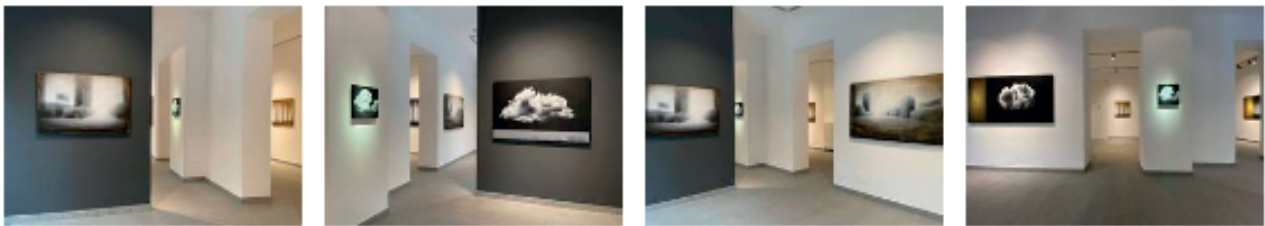

Beyond Light, in mostra alla Galleria Punto sull'Arte le opere di Ernesto Morales

Il famoso artista argentino Ernesto Morales, dopo aver esposto in mostre in tutto il mondo, arriva a Varese per la sua prima personale che sarà inaugurata sabato 22 maggio

Il famoso artista argentino Ernesto Morales, dopo aver esposto in mostre in tutto il mondo, arriva ora a Varese per la sua prima personale che sarà inaugurata SABATO 22 MAGGIO dalle 15 alle 19 nella sede della Galleria Punto sull'Arte di viale Sant'Antonio, 59/61 a Varese – Casbeno.

Dopo la mostra personale dello scultore Giorgio Laveri, la galleria varesina ospita una mostra interamente dedicata alla pittura. Morales presenta – per la prima volta insieme – tutte e tre le sue principali serie pittoriche: quella dedicata alle nuvole “Clouds”; “Places” dove i protagonisti sono scorci urbani dai profili ora riconoscibili, ora impalpabili; infine “Forests”, tele nelle quali i corpi degli alberi compongono una natura metafisica e onirica, nella quale addentrarsi passo passo col pensiero.

Ognuno dei temi che Morales tratta è scandito come una narrazione, tela dopo tela, con lo scopo di invitare lo spettatore a soffermarsi sulla metamorfosi, sull’evoluzione della realtà, sullo scorrere del tempo.