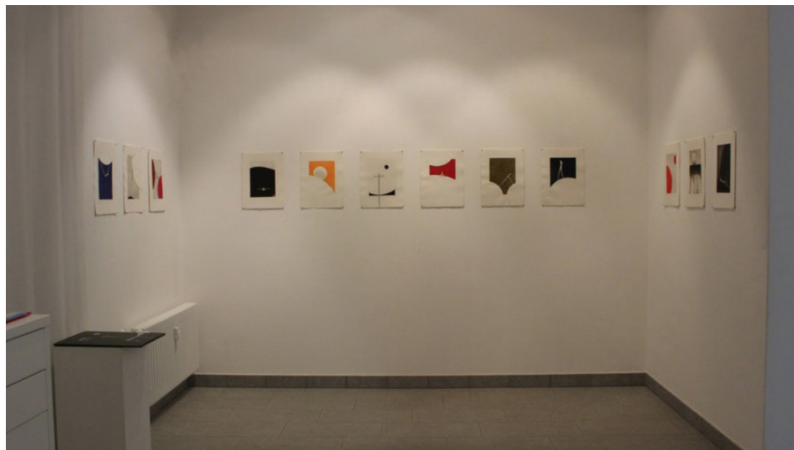

Wall Street International

ARTE

Magna Carta

9 – 30 set 2017 presso Punto sull'Arte a Varese, Italia