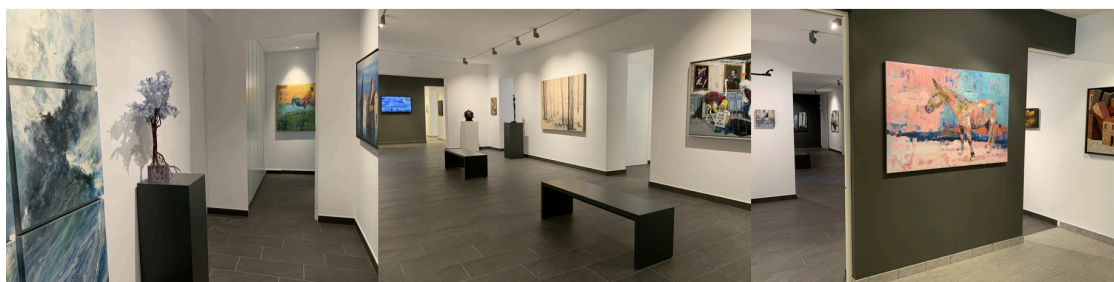

1. Gallery Enlargement. Courtesy of Punto sull'arte
2. Gallery Enlargement. Courtesy of Punto sull'arte
3. Gallery Enlargement. Courtesy of Punto sull'arte