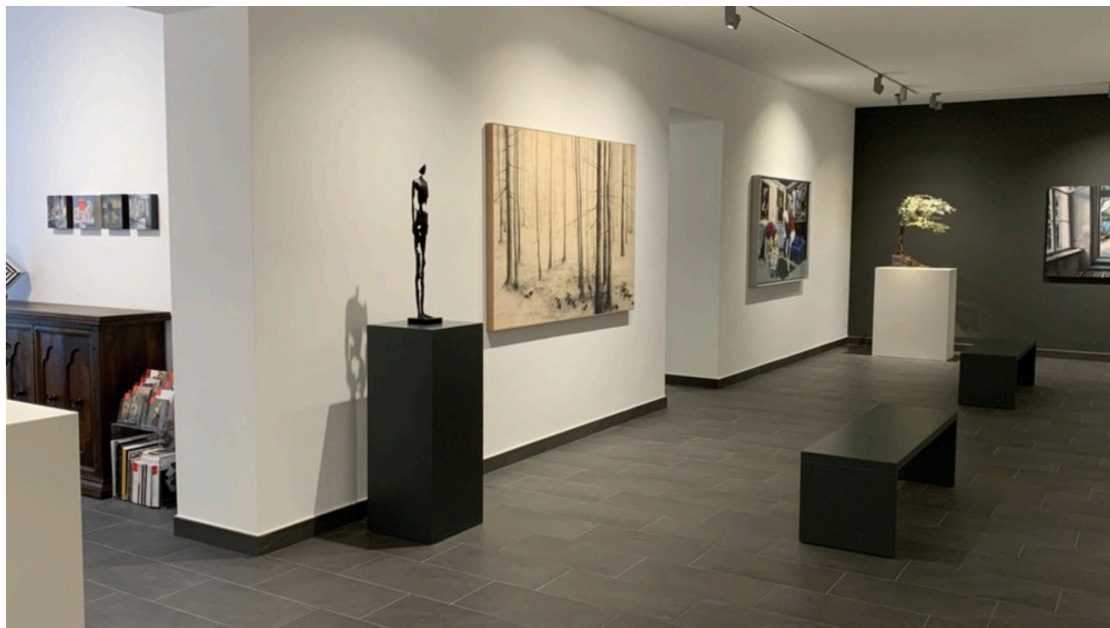

Gallery Enlargement

31 mar – 27 apr 2019 presso Punto sull'Arte a Varese, Italia

20 APRILE 2019

Gallery Enlargement. Courtesy of Punto sull'arte

Inizia la primavera e Punto sull'arte si prepara a grandi cambiamenti: vi aspettiamo Sabato 30 Marzo Dalle 18 Alle 21 per brindare all'ampliamento della Galleria al piano superiore.

Le nuove sale al piano di sopra ospitano una mostra nella mostra, dando al pubblico la possibilità di scoprire cinque nuovi artisti entrati di recente a Punto sull'arte. Carlo Cane, pittore dal ricco curriculum, che fonde natura e architettura con un tocco unico, in bilico tra realismo e magia; l'americano Brian Keith Stephens, che racconta il mondo animale con una pennellata emotiva di suggestione impressionista; Ernesto Morales, che ci trasporta nei suoi paesaggi onirici e fatati; Raffaele Minotto, con i suoi interni vibranti di luce; Loris Liberatori e la sua natura selvaggia. E accanto a loro tante opere inedite di molti dei più interessanti artisti della galleria: Angelo Accardi, Annalù, Matthias Brandes, Daniele Cestari, Gianluca Corona, Ottorino De Lucchi, Jernej Forbici, Luca Gastaldo, Claudia Giraudo, Federico Infante, Lara Martinato, Matteo Massagrande, Marcello Morandini, Nicola Nannini, Johannes Nielsen, Alex Pinna, Matteo Pugliese, Paolo Quaresima, Marika Vicari.

Artisti che, tra l'altro, saranno in gran parte presenti all'inaugurazione: un'occasione unica per il pubblico che avrà così la possibilità di conoscerli.

Punto sull'Arte

La filosofia di Punto Sull'Arte è quella di sostenere pittori e scultori italiani e internazionali di impostazione tradizionale, ma dalla sensibilità contemporanea, accomunati sempre dall'altissima qualità, che per la galleria è imprescindibile. È con questo criterio che Sofia Macchi ha scelto di promuovere artisti come Matteo Massagrande, Alex Pinna o Annalù, dalla poetica profondamente italiana e oggi di rilevanza internazionale.