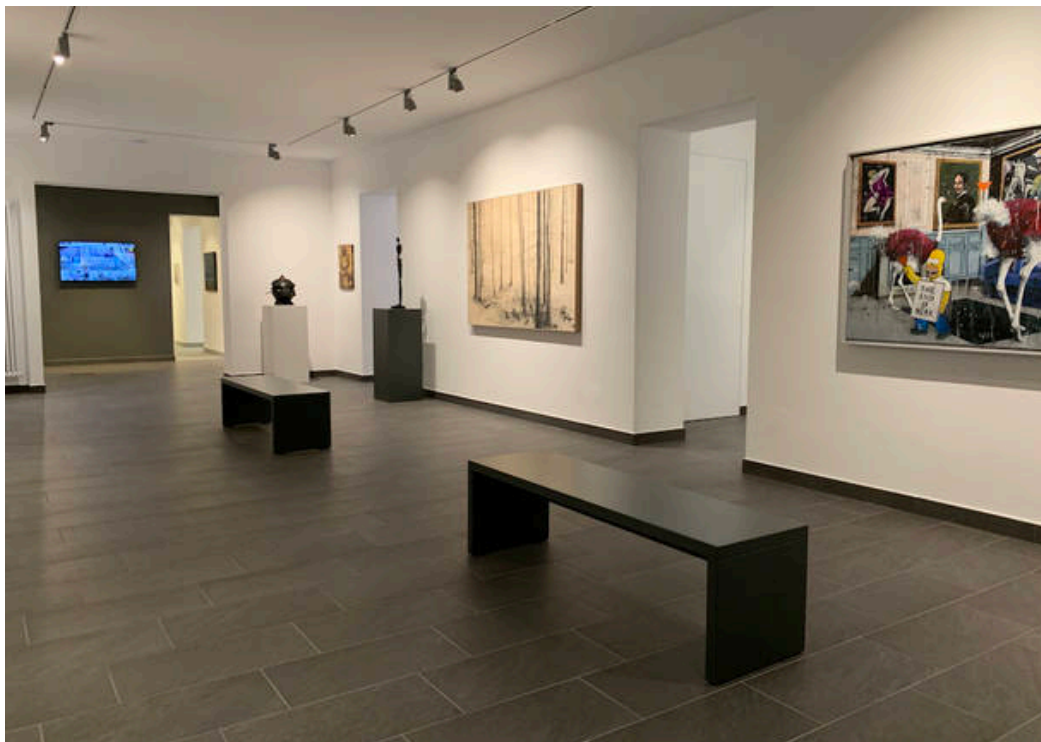

# Doppio vernissage alla Galleria Punto sull'Arte

Giovedì 13 giugno torna la mostra con opere di piccolo formato 15x15 cm e 20x20 cm, quest'anno giunta alla VI Edizione

**Giovedì 13 giugno dalle 18 alle 21 alla Galleria PUNTO SULL'ARTE a Varese (Casbeno) si terrà il vernissage della VI Edizione della mostra <20 15x15 / 20x20 | Collezione PUNTO SULL'ARTE 2019.**

Venti Artisti, tra cui pittori e scultori italiani e stranieri con diverse esperienze nazionali e internazionali, si sono messi alla prova anche quest'anno con opere di piccolo formato.

Annalù, Dario Brevi, Carlo Cane, Anna Caruso, Valentina Ceci, Ottorino De Lucchi, Pino Deodato, Michael Gambino, Claudia Giraudò, Federico Infante, Alberto Magnani, Matteo Massagrande, Sabrina Milazzo, Igor Molin, Sergio Padovani, Paolo Quaresima, Brian Keith Stephens, Giorgio Tentolini, Andrea Toniolo e Valeria Vaccaro **hanno realizzato opere partendo dalle misure standard di 15x15**

**cm e 20x20 cm.** Ognuno si è espresso liberamente, senza un tema predefinito e

senza vincoli di tecnica. Varie sono anche le tecniche e i supporti utilizzati: dai colori a olio e all'acquerello, dalle biro colorate alla resina, dalla dal marmo alla tela e alla carta.

Il risultato finale è rappresentato dalla mostra collettiva con cui la Galleria PUNTO SULL'ARTE conclude la stagione espositiva prima dell'estate: una mostra costituita da pezzi unici realizzati da ogni artista appositamente, opere personali, inedite e in edizione limitata. **La mostra sarà visitabile fino al 3 Agosto.**